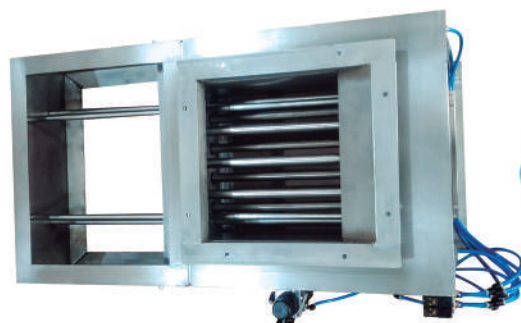

Grade Magnética Automática

Projetada para trabalhar em ciclos programáveis de despejo mecânico ou gravitacional, as Grades Magnéticas Automáticas são usadas para separar as partículas ferrosas em linhas de produção que trabalham com materiais granulosos e pulverulentos.

Possui entrada e saída de flange para vazão. Indicada para processos com tempo e volume de ciclo tanto altos como médios. Força magnética e dimensões podem variar de acordo com a necessidade de cada cliente.

FORÇA MAGNÉTICA
até 12.000

TEMPERATURA MÁXIMA
até 80 °C

SISTEMA DE LIMPEZA
Automático

Todo conteúdo deste documento é para uso exclusivo da Betamag.
Qualquer uso sem autorização estará sujeito a penalidades judiciais.